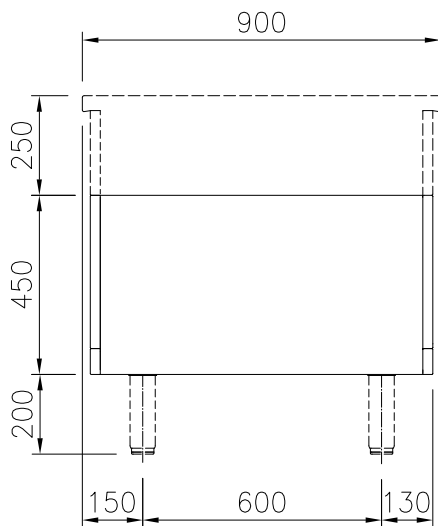

Kort specifikation

Pos.

100 mm brett stängt underrede. Enheten är konstruerad enligt DIN 18860-2 med 70 mm indragen sockel. Tillverkad i en robust ramkonstruktion. Arbetsyta i 2 mm 1.4301 (AISI 304). Släta arbetsytor som är enkla att rengöra. THERMODUL-Anslutningssystem ger arbetsytor med minimala skarvar som gör att fett och smuts inte kan tränga ner mellan enheterna.

Kapslingsklass IPX5

Konfiguration: Fristående underrede, betjänas från en sida.

Huvudfunktioner

- Servicevänlig, alla viktiga komponenter kan nås från framsidan.
- THERMODUL-anlutningssystemet ger en arbetsyta utan skarvar som inte släpper igenom smuts när enheterna är sammankopplade. Detta underlättar då en enhet behöver avlägsnas vid byte eller service.
- Enheten konstruerad enligt DIN 18860_2 med 70 mm indragen sockel.
- [NOT TRANSLATED]

Konstruktion

- IPX5 kapslingsklass
- 2 mm arbetsyta i 1.4301 (AISI 304).
- Plan ytkonstruktion för att lätt rengöra ytorna.
- Självbärande konstruktion.

Front

Sida

Topp

Viktig information

Ytermått, bredd	
589599 (MC3AC0A000)	100 mm
Ytermått, djup	900 mm
Ytermått, höjd	450 mm
Nettovikt:	10 kg