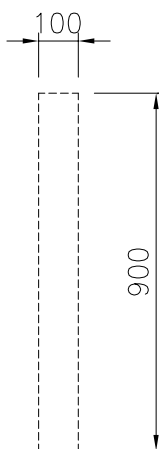

Kort specifikation

Pos.

100 mm brett stängt underrede. Enheten är konstruerad enligt DIN 18860-2 med 70 mm indragen sockel. Tillverkad i en robust ramkonstruktion. Arbetsyta i 2 mm 1.4301 (AISI 304). Släta arbetsytor som är enkla att rengöra. THERMODUL-Anslutningssystem ger arbetsytor med minimala skarvar som gör att fett och smuts inte kan tränga ner mellan enheterna.

Kapslingsklass IPX5

Konfiguration: Fristående underrede, betjänas från en sida.

Huvudfunktioner

- Servicevänlig, alla viktiga komponenter kan nås från framsidan.
- THERMODUL-anlutningssystemet ger en arbetsyta utan skarvar som inte släpper igenom smuts när enheterna är sammankopplade. Detta underlättar då en enhet behöver avlägsnas vid byte eller service.
- Enheten konstruerad enligt DIN 18860_2 med 70 mm indragen sockel.
- [NOT TRANSLATED]

Konstruktion

- IPX5 kapslingsklass
- 2 mm arbetsyta i 1.4301 (AISI 304).
- Plan ytkonstruktion för att lätt rengöra ytorna.
- Självbärande konstruktion.

Front

Sida

Topp

Viktig information

Ytermått, bredd	
589599 (MC3AC0A000)	100 mm
Ytermått, djup	900 mm
Ytermått, höjd	450 mm
Nettovikt:	10 kg